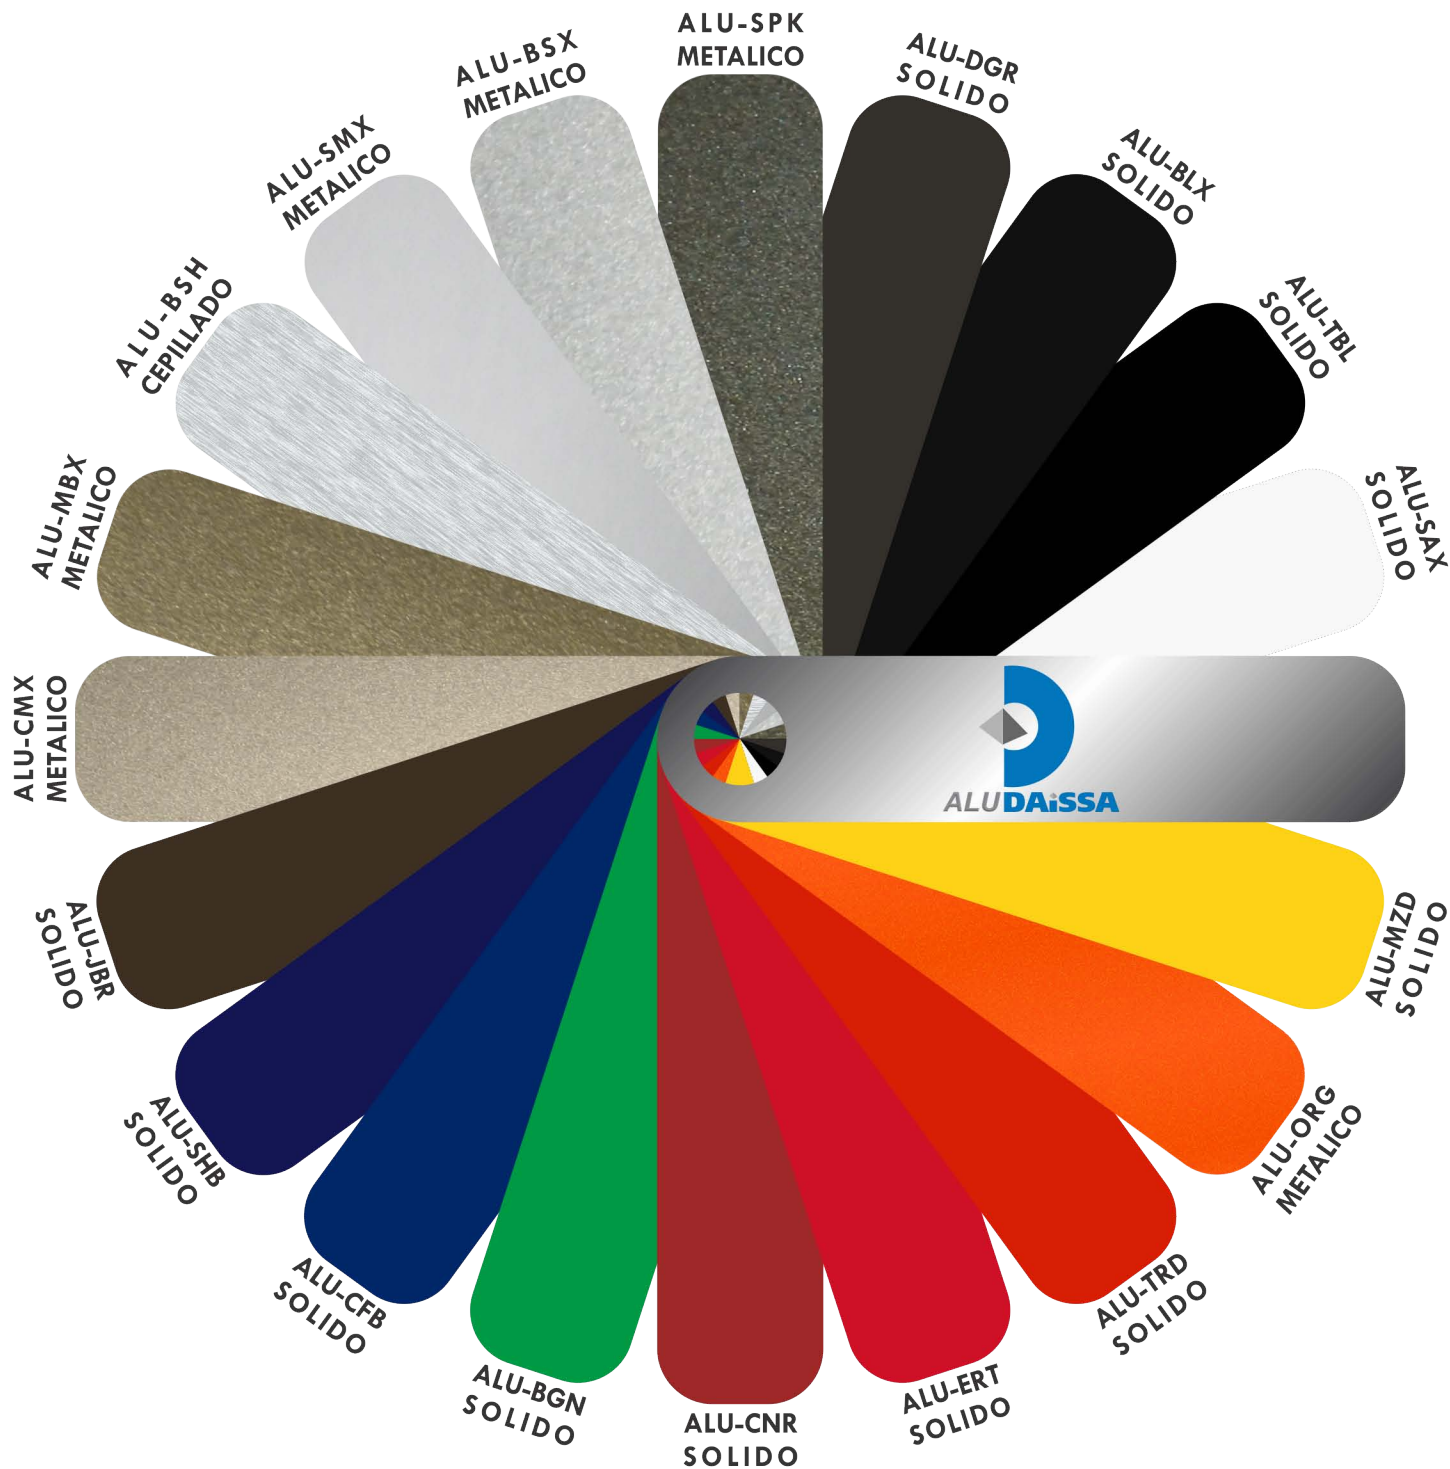

Colores y productos de línea

Color	Descripción	Espesor	Anchos
ALU SAX	Blanco Mate	4	1270mm y 1570mm
ALU TBL	Negro Alto Brillo	3	1270mm y 1570mm
ALU BLX	Negro Mate	3	1270mm
ALU DGR	Gris Oscuro Mate	4	1270mm y 1570mm
ALU SPK	Gris Oscuro Metálico	4	1270mm
ALU BSX	Plata Brillante Metálico	4	1270mm y 1570mm
ALU SMX	Plata Mate Metálico	4	1270mm y 1570mm
ALU BSH	Aluminio Cepillado	4	1220mm
ALU CMX	Champán Metálico	4	1270mm y 1570mm
ALU MBX	Bronce Metálico	4	1270mm y 1570mm

Color	Descripción	Espesor	Anchos
ALU JBR	Café Oscuro Mate	4	1270mm
ALU SHB	Azul Royal Alto Brillo	3	1270mm y 1570mm
ALU CFB	Azul Alto Brillo	3	1270mm y 1570mm
ALU BGN	Verde Pemex Mate	4	1270mm
ALU CNR	Rojo Oscuro Mate	4	1270mm
ALU ERT	Rojo Medio Mate	3	1270mm y 1570mm
ALU TRD	Rojo Alto Brillo	3	1270mm y 1570mm
ALU ORG	Naranja Metálico	3	1270mm
ALU MZD	Amarillo Alto Brillo	3	1270mm

PODEMOS IGUALAR A CUALQUIER COLOR NECESARIO